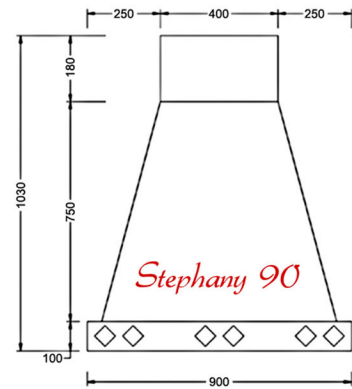

● **FINITURE ESTERNE DI SERIE**

Colori cappa

Colori inserti piccoli maiolica

Colore travetto

● **FINITURE ESTERNE CON SOVRAPREZZO**

Colore travetto in acciaio

Colore inserti piccoli in acciaio

Finitura

Cappe personalizzabili a richiesta

Vista laterale dei 3 modelli