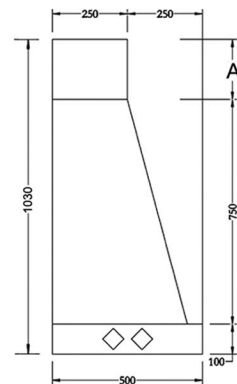

● **FINITURE ESTERNE DI SERIE**

Colori cappa

Colori inserti piccoli maiolica

Colore travetto

● **FINITURE ESTERNE CON SOVRAPREZZO**

Colore travetto in acciaio

Colore inserti piccoli in acciaio

Finitura

Cappe personalizzabili a richiesta

Vista laterale dei 3 modelli