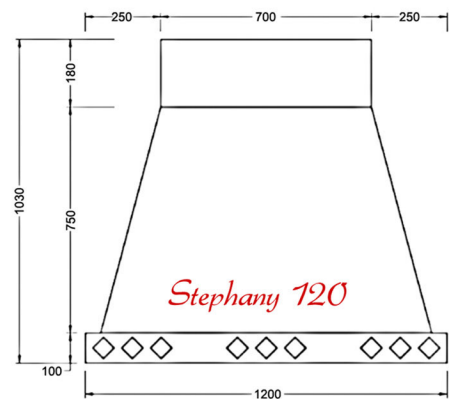

● **FINITURE ESTERNE DI SERIE**

Colori cappa

Colori inserti piccoli maiolica

Colore travetto

● **FINITURE ESTERNE CON SOVRAPREZZO**

Colore travetto in acciaio

Colore inserti piccoli in acciaio

Finitura

Cappe personalizzabili a richiesta

Vista laterale dei 3 modelli