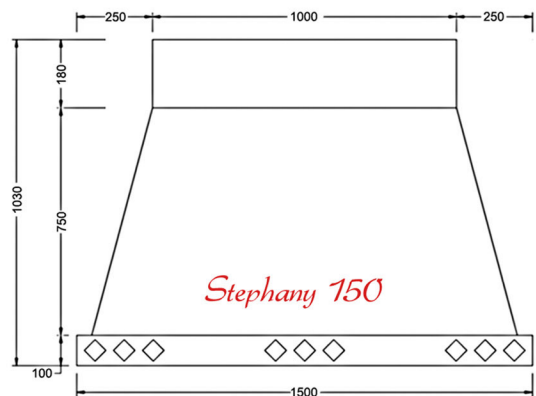

● **FINITURE ESTERNE DI SERIE**

Colori cappa

Colori inserti piccoli maiolica

Colore travetto

● **FINITURE ESTERNE CON SOVRAPREZZO**

Colore travetto in acciaio

Colore inserti piccoli in acciaio

Finitura

Cappe personalizzabili a richiesta

Vista laterale dei 3 modelli